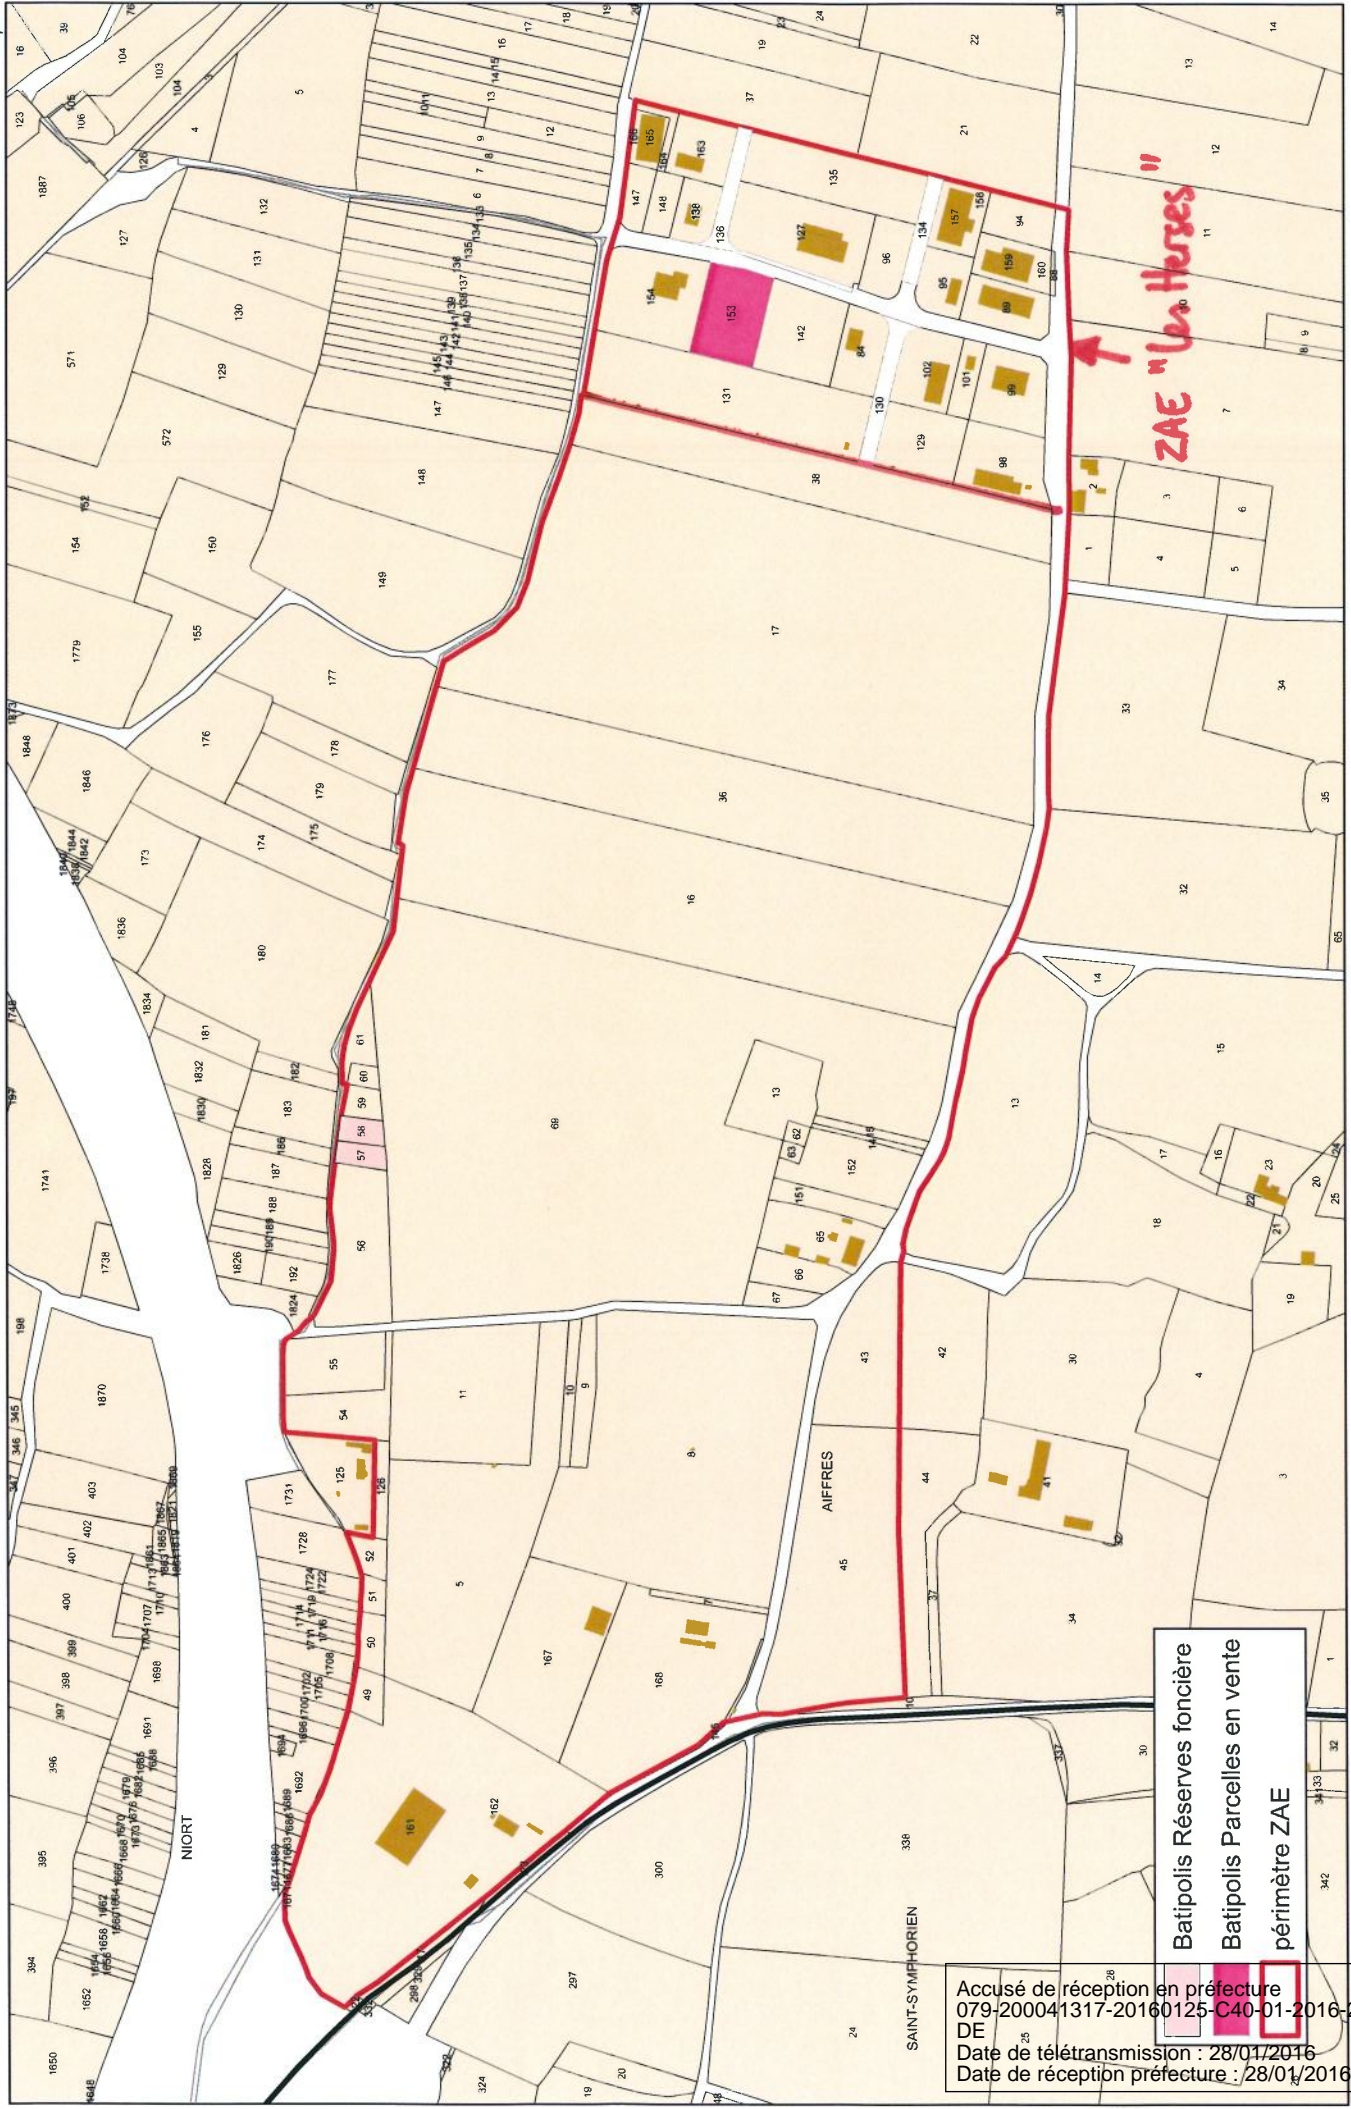

PA Batipolis

0 225 450 Mètres

Réalisation: Pôle Economie et Aménagement Durable du Territoire - CAN
Source: cadastre 2012

Batipolis Réserves foncière
Batipolis Parcelles en vente
périmètre ZAE

Accusé de réception en préfecture
079-200041317-20160125-C40-01-2016-2
DE
Date de télétransmission : 28/01/2016
Date de réception préfecture : 28/01/2016

ZAE Les Herseles

Accusé de réception en préfecture 13
079-200041317-20160125-C40-01-2016-2-DE
Date de télétransmission : 28/01/2016
Date de réception préfecture : 28/01/2016