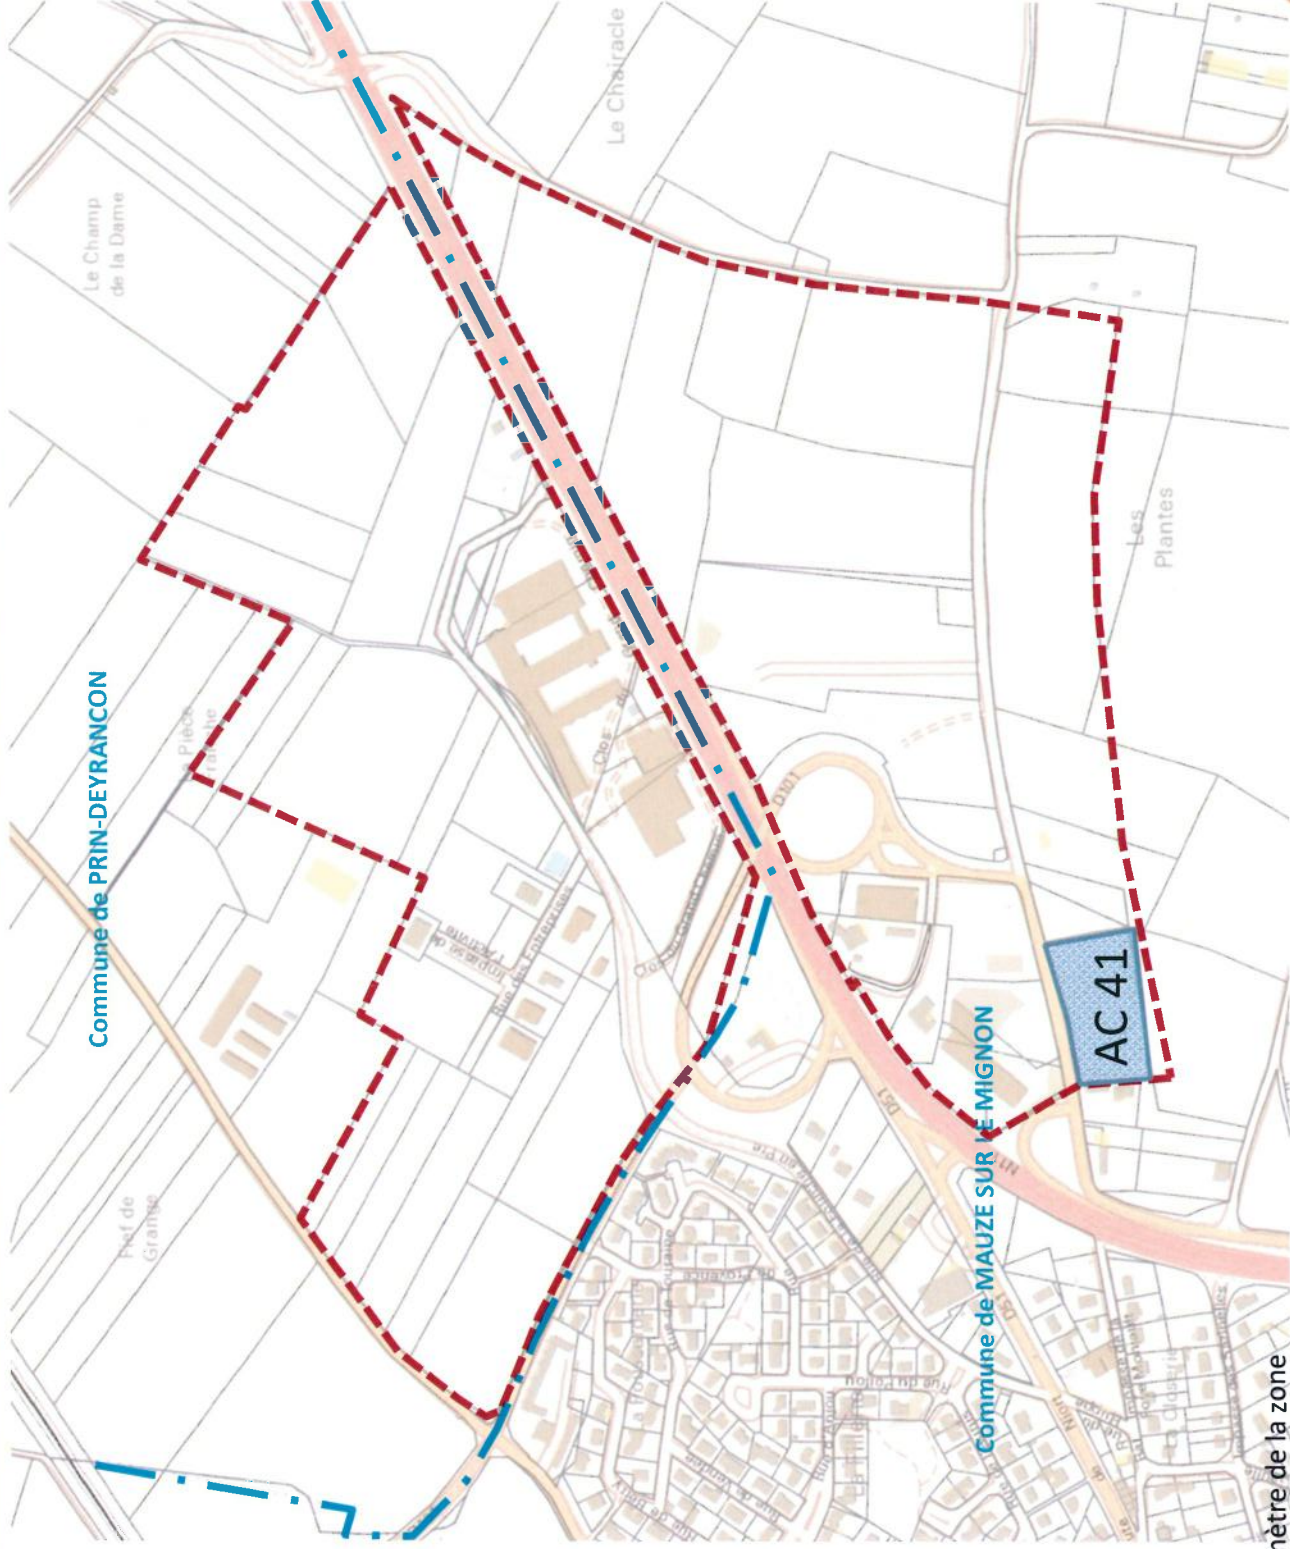

Parc d'Activités « Les Chéracles » -- MAUZE SUR LE MIGNON / PRIN DEYRANCON

Périmètre de la zone