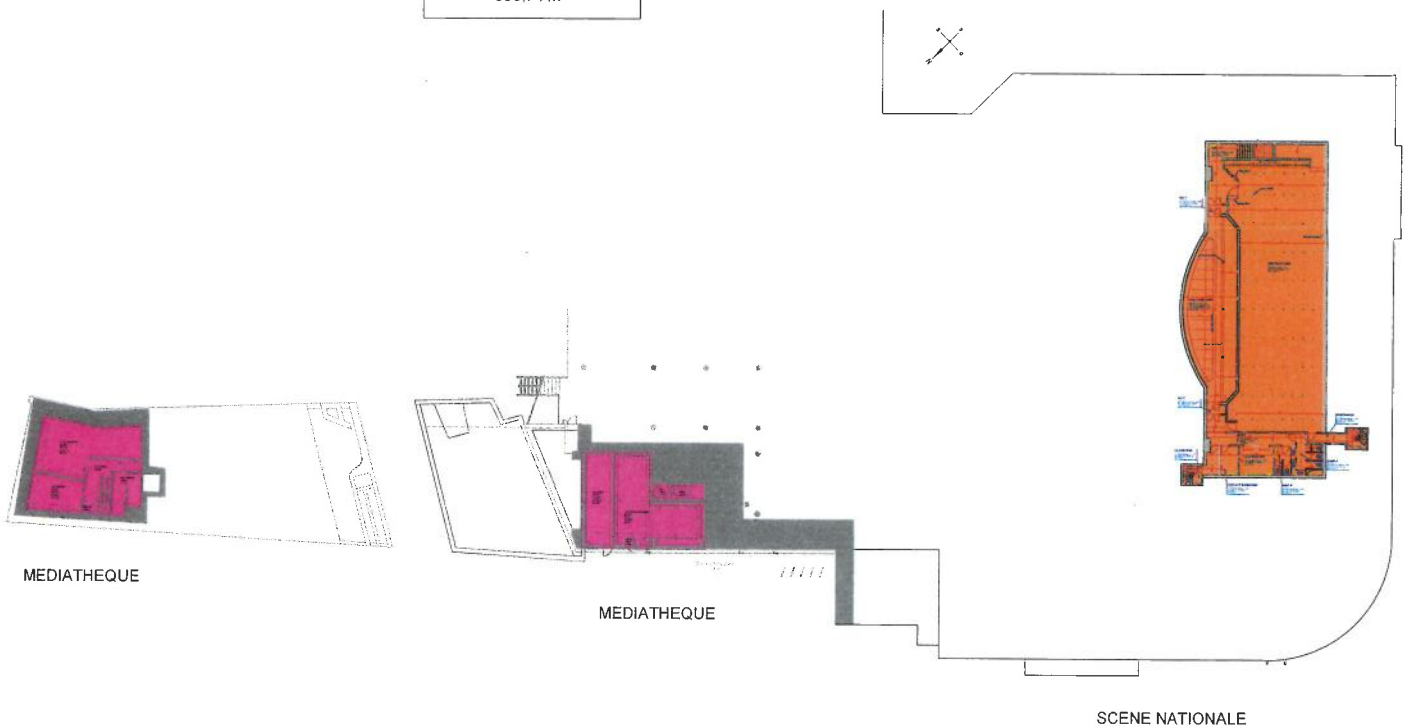

SITE PIERRE MOINOT

	CAN Médiathèque	NIORT Scène nationale	COMMUNS Placette
Sous-sol	193,52m ²	437,22m ²	-
RDC	1 887,80m ²	2 044,03m ²	701,70m ²
R+1	2 001,17m ²	1 560,23m ²	132,11m ²
R+2	1 389,22m ²	428,17m ²	-
R+3	1 021,39m ²	639,94m ²	-
Sous-totaux	6 493,10m²	5 109,59m²	833,81m²
Pourcentage	52,21%	41,09%	6,70%
TOTAL	12 436,50m²		

ENSEMBLE CULTUREL "LE MOULIN DU ROC"
SOUS-SOL - MEDIATHEQUE ET SCENE NATIONALE

LEGENDE	SURFACES
 Communauté d'Agglomération de NIORT	193.52 m ²
 Ville de NIORT	437.22 m ²
 parties communes	00.00 m ²
	630.74 m ²

SANS ECHELLE

ENSEMBLE CULTUREL "LE MOULIN DU ROC

REZ DE CHAUSSEE - MEDIATHEQUE ET SCENE NATIONALE

LEGENDE	SURFACES
 Communauté d'Agglomération de NIORT	1887.80 m ²
 Ville de NIORT	2044.03 m ²
 parties communes	701.70 m ²
	4633.53 m ²

SANS ECHELLE

ENSEMBLE CULTUREL "LE MOULIN DU ROC"
1er ETAGE - MEDIATHEQUE ET SCENE NATIONALE

LEGENDE	SURFACES
 Communauté d'Agglomération de NIORT	2001.17 m ²
 Ville de NIORT	1560.23 m ²
 parties communes	132.11 m ²
	3693.51 m ²