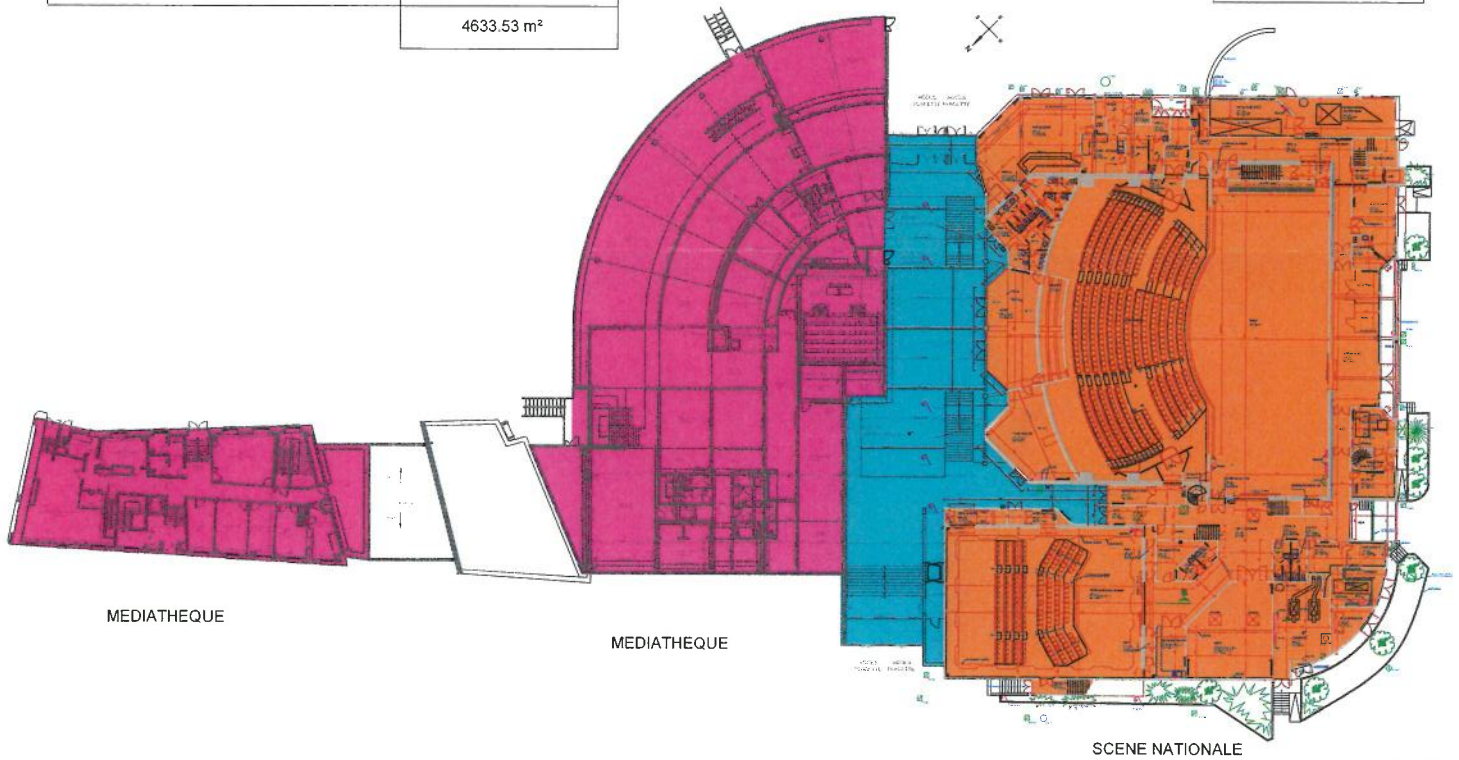

SITE PIERRE MOINOT

	CAN Médiathèque	NIORT Scène nationale	COMMUNS Placette
Sous-sol	193,52m ²	437,22m ²	-
RDC	1 887,80m ²	2 044,03m ²	701,70m ²
R+1	2 001,17m ²	1 560,23m ²	132,11m ²
R+2	1 389,22m ²	428,17m ²	-
R+3	1 021,39m ²	639,94m ²	-
Sous-totaux	6 493,10m²	5 109,59m²	833,81m²
Pourcentage	52,21%	41,09%	6,70%
TOTAL	12 436,50m²		

ENSEMBLE CULTUREL "LE MOULIN DU ROC"
SOUS-SOL - MEDIATHEQUE ET SCENE NATIONALE

LEGENDE	SURFACES
 Communauté d'Agglomération de NIORT	193.52 m ²
 Ville de NIORT	437.22 m ²
 parties communes	00.00 m ²
	630.74 m ²

SANS ECHELLE

ENSEMBLE CULTUREL "LE MOULIN DU ROC

REZ DE CHAUSSEE - MEDIATHEQUE ET SCENE NATIONALE

LEGENDE	SURFACES
 Communauté d'Agglomération de NIORT	1887.80 m ²
 Ville de NIORT	2044.03 m ²
 parties communes	701.70 m ²
	4633.53 m ²

SANS ECHELLE

ENSEMBLE CULTUREL "LE MOULIN DU ROC"
1er ETAGE - MEDIATHEQUE ET SCENE NATIONALE

LEGENDE	SURFACES
 Communauté d'Agglomération de NIORT	2001.17 m ²
 Ville de NIORT	1560.23 m ²
 parties communes	132.11 m ²
	3693.51 m ²