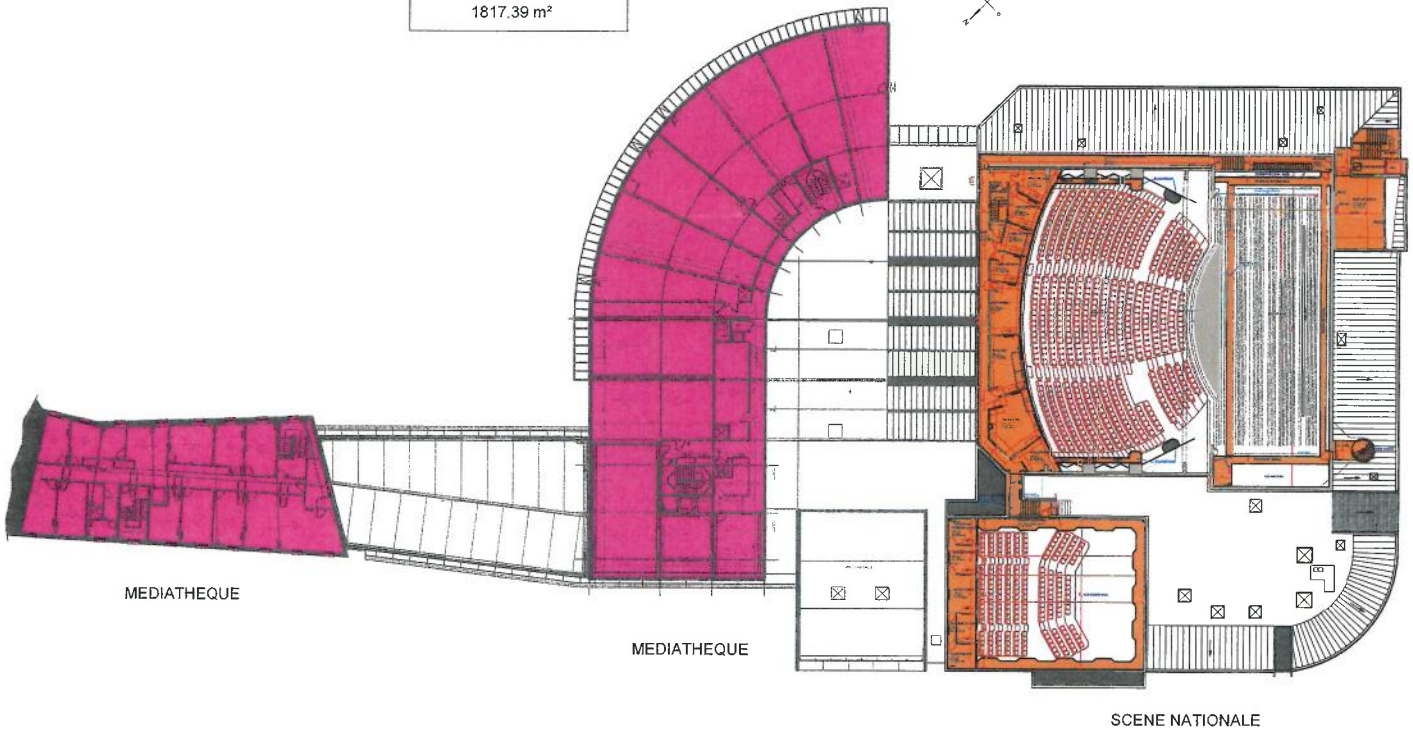

SITE PIERRE MOINOT

	CAN Médiathèque	NIORT Scène nationale	COMMUNS Placette
Sous-sol	193,52m ²	437,22m ²	-
RDC	1 887,80m ²	2 044,03m ²	701,70m ²
R+1	2 001,17m ²	1 560,23m ²	132,11m ²
R+2	1 389,22m ²	428,17m ²	-
R+3	1 021,39m ²	639,94m ²	-
Sous-totaux	6 493,10m²	5 109,59m²	833,81m²
Pourcentage	52,21%	41,09%	6,70%
TOTAL	12 436,50m²		

SANS ECHELLE

ENSEMBLE CULTUREL "LE MOULIN DU ROC

REZ DE CHAUSSEE - MEDIATHEQUE ET SCENE NATIONALE

LEGENDE	SURFACES
 Communauté d'Agglomération de NIORT	1887.80 m ²
 Ville de NIORT	2044.03 m ²
 parties communes	701.70 m ²
	4633.53 m ²

SANS ECHELLE

ENSEMBLE CULTUREL "LE MOULIN DU ROC"
1er ETAGE - MEDIATHEQUE ET SCENE NATIONALE

LEGENDE	SURFACES
 Communauté d'Agglomération de NIORT	2001.17 m ²
 Ville de NIORT	1560.23 m ²
 parties communes	132.11 m ²
	3693.51 m ²

ENSEMBLE CULTUREL "LE MOULIN DU ROC

2ème ETAGE - MEDIATHEQUE ET SCENE NATIONALE

LEGENDE	SURFACES
 Communauté d'Agglomération de NIORT	1389,22 m ²
 Ville de NIORT	428,17 m ²
 parties communes	00,00 m ²
	1817,39 m ²