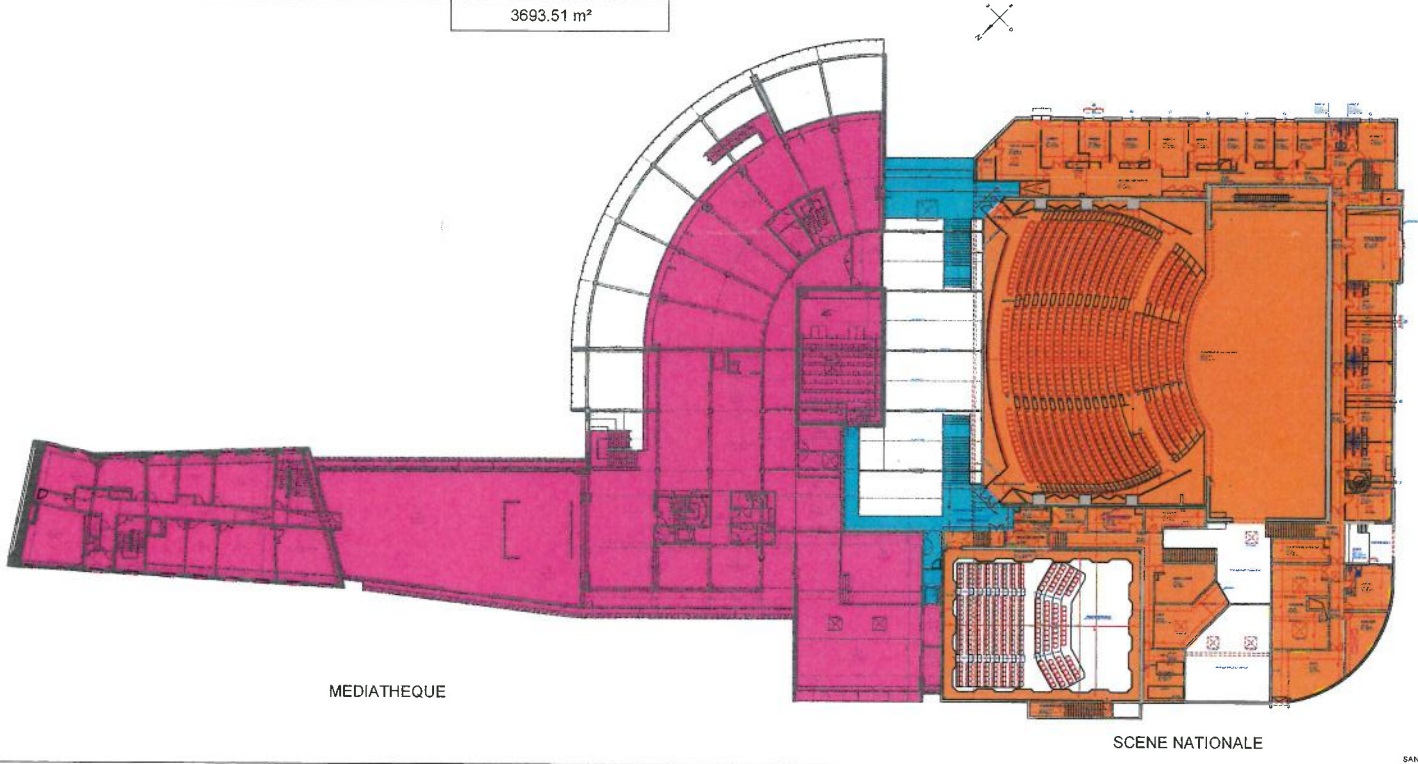

SITE PIERRE MOINOT

	CAN Médiathèque	NIORT Scène nationale	COMMUNS Placette
Sous-sol	193,52m ²	437,22m ²	-
RDC	1 887,80m ²	2 044,03m ²	701,70m ²
R+1	2 001,17m ²	1 560,23m ²	132,11m ²
R+2	1 389,22m ²	428,17m ²	-
R+3	1 021,39m ²	639,94m ²	-
Sous-totaux	6 493,10m²	5 109,59m²	833,81m²
Pourcentage	52,21%	41,09%	6,70%
TOTAL	12 436,50m²		

ENSEMBLE CULTUREL "LE MOULIN DU ROC"
SOUS-SOL - MEDIATHEQUE ET SCENE NATIONALE

LEGENDE	SURFACES
 Communauté d'Agglomération de NIORT	193.52 m ²
 Ville de NIORT	437.22 m ²
 parties communes	00.00 m ²
	630.74 m ²

SANS ECHELLE

ENSEMBLE CULTUREL "LE MOULIN DU ROC

REZ DE CHAUSSEE - MEDIATHEQUE ET SCENE NATIONALE

LEGENDE	SURFACES
 Communauté d'Agglomération de NIORT	1887.80 m ²
 Ville de NIORT	2044.03 m ²
 parties communes	701.70 m ²
	4633.53 m ²

SANS ECHELLE

ENSEMBLE CULTUREL "LE MOULIN DU ROC"
1er ETAGE - MEDIATHEQUE ET SCENE NATIONALE

LEGENDE	SURFACES
 Communauté d'Agglomération de NIORT	2001.17 m ²
 Ville de NIORT	1560.23 m ²
 parties communes	132.11 m ²
	3693.51 m ²